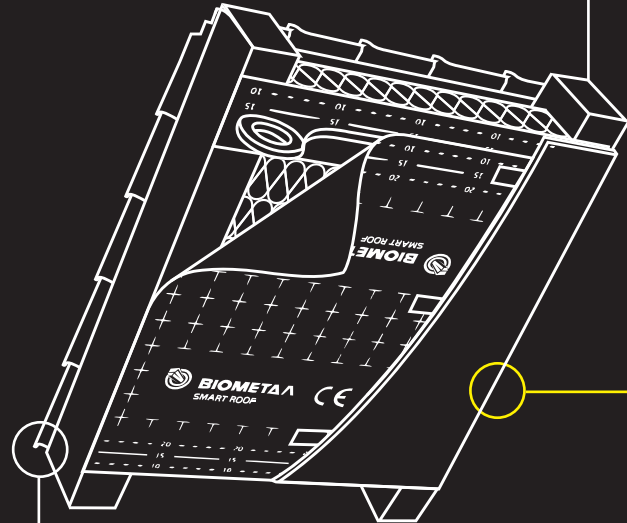

BIOMETAL

SMART ROOF CE

Smart Roof /
Pasive house
/ Energy ef-
ficient /
inside

INSIDE

160

SMART VAPOUR CONTROL LAYER

Mass per unit
160 g/m²

Water-tightness
Class **W1**

Sd value
10 m

Size
75 m²

BIOMETAL